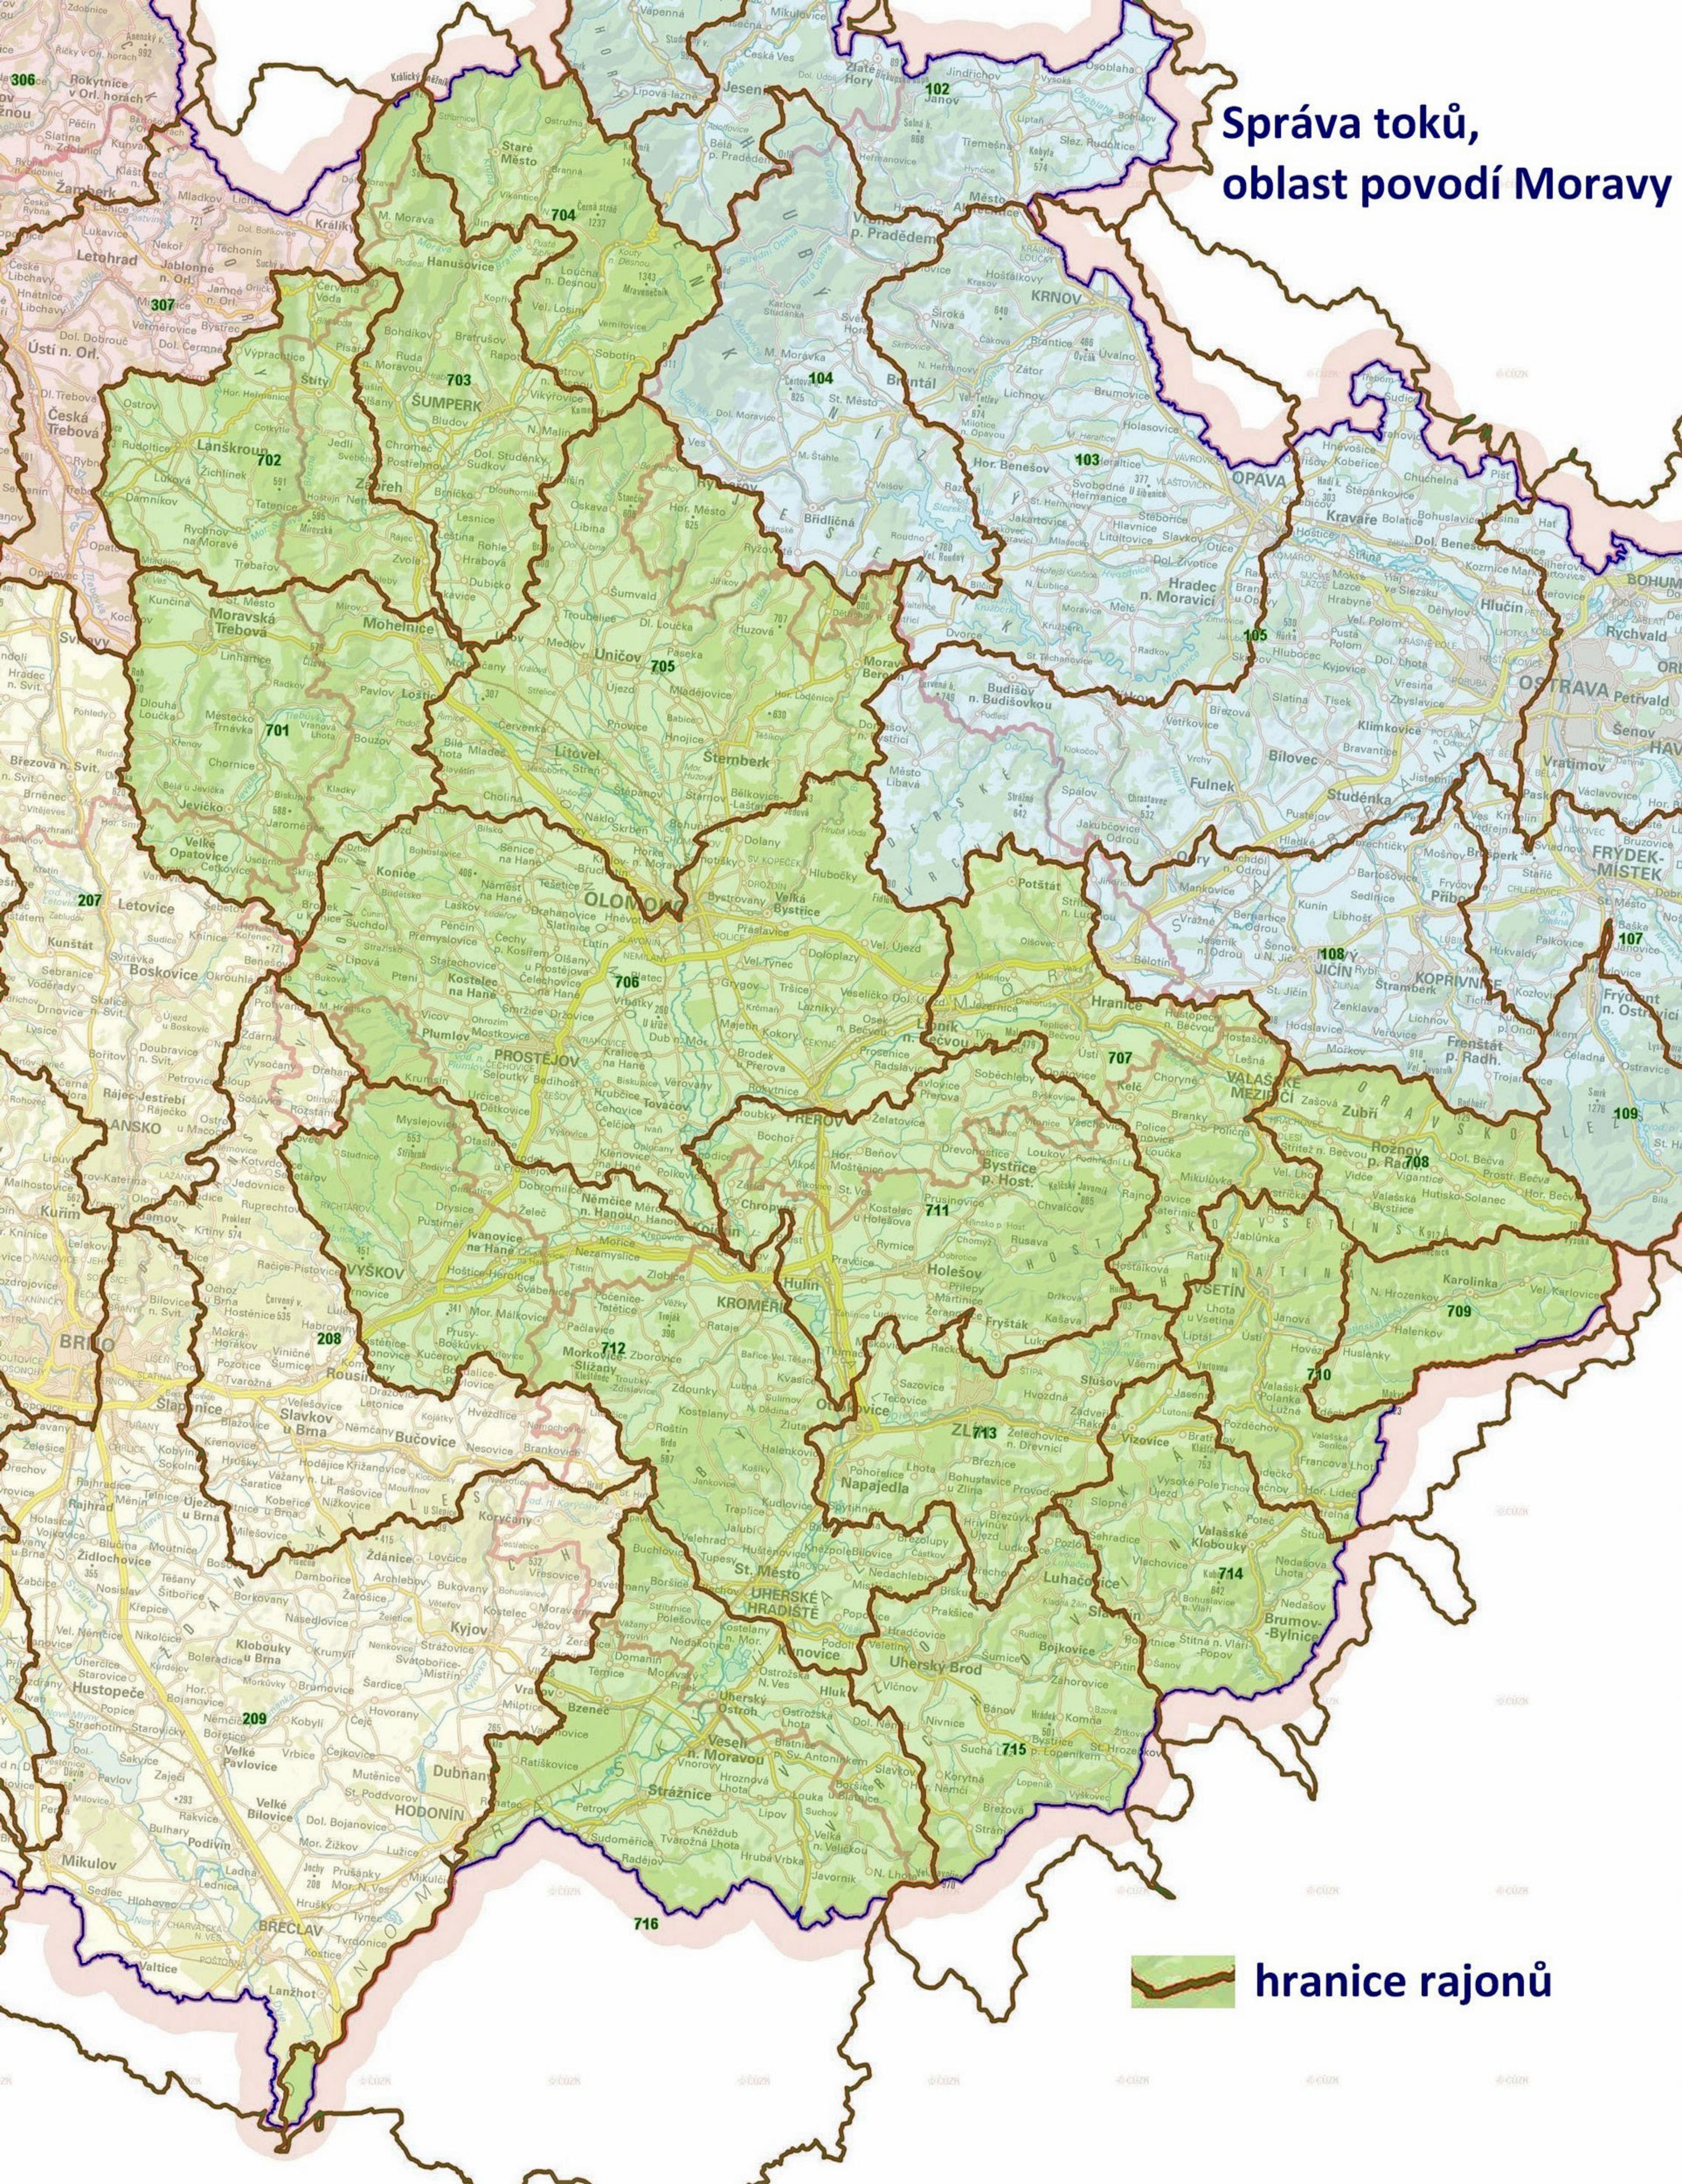

Správa toků, oblast povodí Moravy

 hranice rajonů